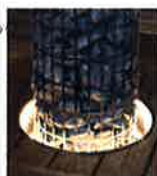

АКСЕССУАРЫ ДЛЯ КАМЕНКИ CILINDRO PLUS

Защитное ограждение HPP11

Защитные перила HPP3
Защитные перила со светодиодной подсветкой HPP3L

Монтажный фланец HPC2

Монтажный фланец со светодиодной подсветкой HPC2L